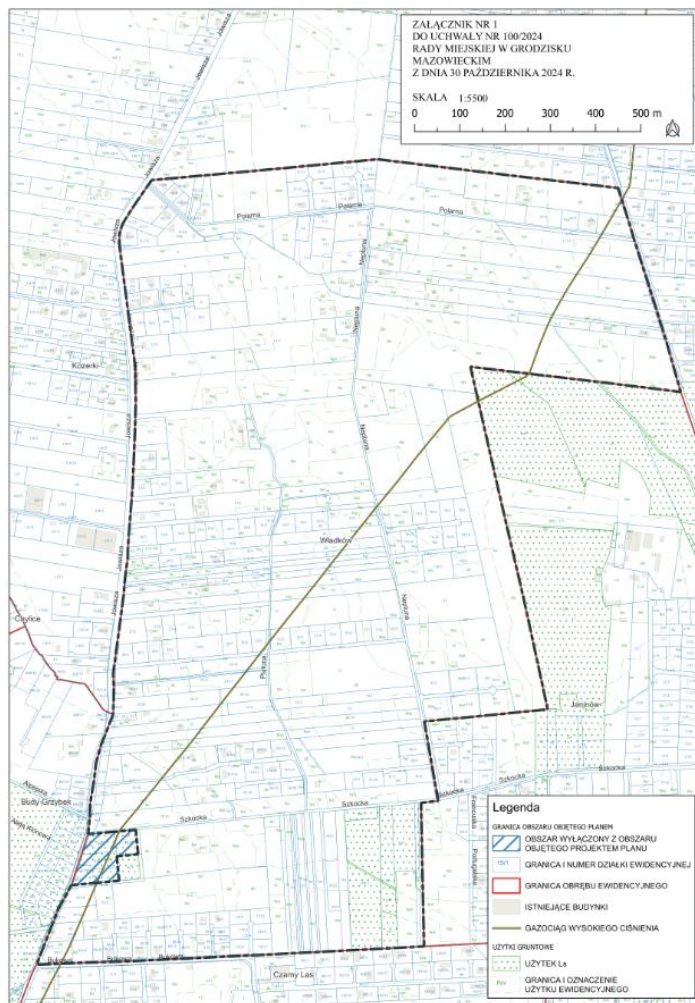

Jaki plan miejscowy dla Władkowa? Spotkanie konsultacyjne z mieszkańcami obszaru

MIJSCOWEGO PLANU ZAGOSPODAROWANIA PRZESTRZENNEGO DLA WSI WŁADKÓW W GMINIE GRODZISK MAZOWIECKI
SPORZĄDZANEGO NA MOCY UCHWAŁY NR 1133/2024 RADY MIEJSKIEJ W GRODZISKU MAZOWIECKIM Z DNIA 28 LUTEGO 2024 R.

Serdecznie zapraszamy w dniu **17 GRUDNIA 2024 roku o godzinie 16.00 do Mediateki**, na spotkanie konsultacyjne w sprawie planu miejscowego dla Władkowa. Poznaj możliwości i ograniczenia dla swojej działki!!

Wydział Planowania Przestrzennego